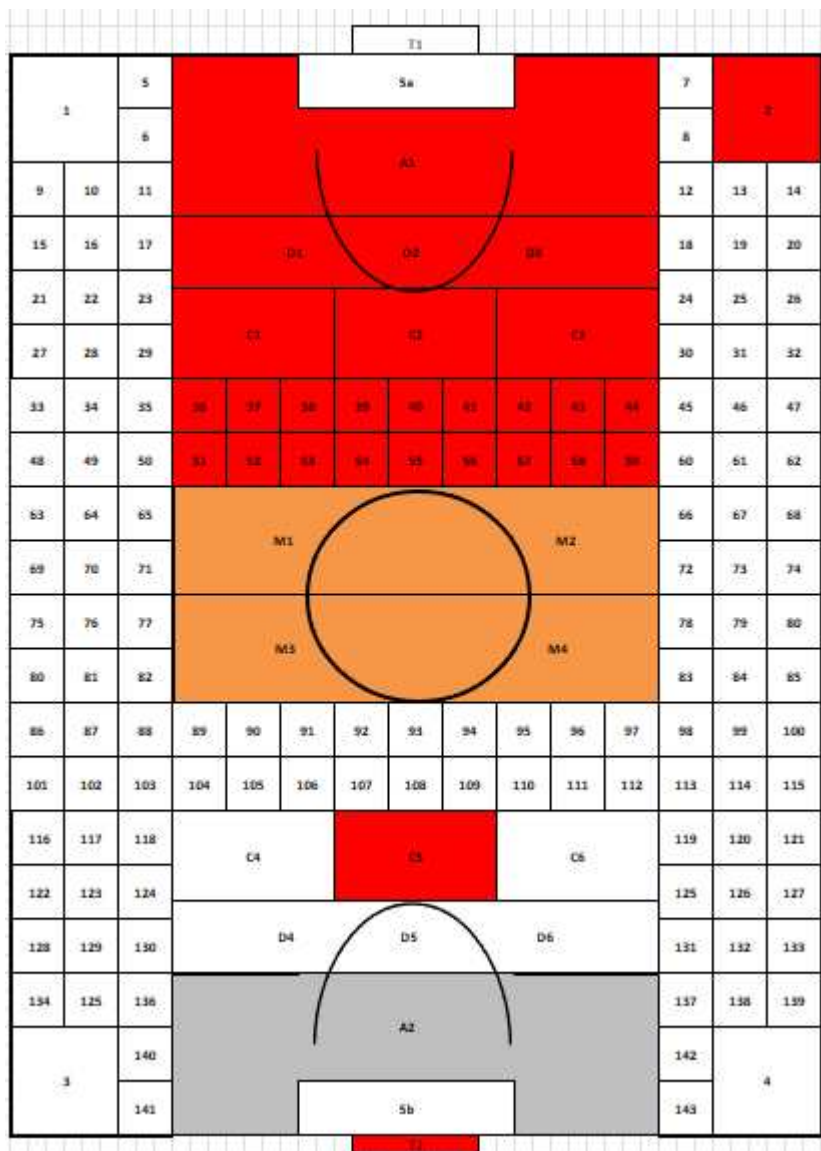

Platzpate B-Platz

Platzpate B-Platz

Nach der Platz-Patenschaft für den A-Platz folgt nun auch unser B-Platz. Wir haben 167 Flächen, die ab einem kleinen Preis von 7,50 € je Saison mit eurem Namen belegt werden können.